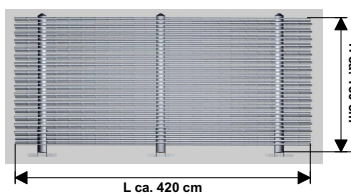

Endkundenpreisliste

Stand 01.07.2020

www.gh-productsolutions.de

Artikel

UVP

Element 244

Höhe ca. 180 cm - Länge ca. 244 cm
Bambusstäbe \varnothing ca. 18 - 20 mm

Gewicht ca. 70 kg

329,00 € inkl. 16% MwSt.
283,62 € Netto

Element 305

Höhe ca. 180 cm - Länge ca. 305 cm
Bambusstäbe \varnothing ca. 20 - 22 mm

Gewicht ca. 83 kg

399,00 € inkl. 16% MwSt.
343,96 € Netto

Element 366

Höhe ca. 180 cm - Länge ca. 366 cm
Bambusstäbe \varnothing ca. 24 - 26 mm

Gewicht ca. 90 kg

449,00 € inkl. 16% MwSt.
387,07 € Netto

Element 420

Höhe ca. 180 cm - Länge ca. 420 cm
Bambusstäbe \varnothing ca. 28 - 30 mm

Gewicht ca. 105 kg

499,00 € inkl. 16% MwSt.
430,17 € Netto

**Unverbindliche Preisempfehlung
ab Lager Neustadt/Weinstrasse**