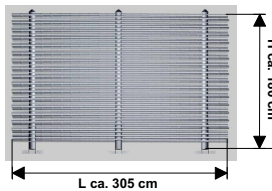

Endkundenpreisliste

Stand 01.07.2020

www.gh-productsolutions.de

Artikel

UVP

Element 244

Höhe ca. 180 cm - Länge ca. 244 cm
Bambusstäbe \varnothing ca. 18 - 20 mm

Gewicht ca. 70 kg

329,00 € inkl. 16% MwSt.
283,62 € Netto

Element 305

Höhe ca. 180 cm - Länge ca. 305 cm
Bambusstäbe \varnothing ca. 20 - 22 mm

Gewicht ca. 83 kg

399,00 € inkl. 16% MwSt.
343,96 € Netto

Element 366

Höhe ca. 180 cm - Länge ca. 366 cm
Bambusstäbe \varnothing ca. 24 - 26 mm

Gewicht ca. 90 kg

449,00 € inkl. 16% MwSt.
387,07 € Netto

Element 420

Höhe ca. 180 cm - Länge ca. 420 cm
Bambusstäbe \varnothing ca. 28 - 30 mm

Gewicht ca. 105 kg

499,00 € inkl. 16% MwSt.
430,17 € Netto

**Unverbindliche Preisempfehlung
ab Lager Neustadt/Weinstrasse**