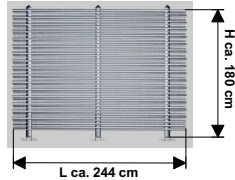

Endkundenpreisliste

Stand 01.07.2020

www.gh-productsolutions.de

Artikel

UVP

Element 244

Höhe ca. 180 cm - Länge ca. 244 cm
Bambusstäbe \varnothing ca. 18 - 20 mm

Gewicht ca. 70 kg

329,00 € inkl. 16% MwSt.
283,62 € Netto

Element 305

Höhe ca. 180 cm - Länge ca. 305 cm
Bambusstäbe \varnothing ca. 20 - 22 mm

Gewicht ca. 83 kg

399,00 € inkl. 16% MwSt.
343,96 € Netto

Element 366

Höhe ca. 180 cm - Länge ca. 366 cm
Bambusstäbe \varnothing ca. 24 - 26 mm

Gewicht ca. 90 kg

449,00 € inkl. 16% MwSt.
387,07 € Netto

Element 420

Höhe ca. 180 cm - Länge ca. 420 cm
Bambusstäbe \varnothing ca. 28 - 30 mm

Gewicht ca. 105 kg

499,00 € inkl. 16% MwSt.
430,17 € Netto

**Unverbindliche Preisempfehlung
ab Lager Neustadt/Weinstrasse**