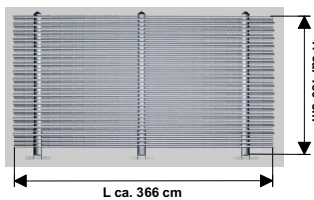

Endkundenpreisliste

Stand 01.07.2020

www.gh-productsolutions.de

Artikel

UVP

Element 244

Höhe ca. 180 cm - Länge ca. 244 cm
Bambusstäbe \varnothing ca. 18 - 20 mm

Gewicht ca. 70 kg

329,00 € inkl. 16% MwSt.
283,62 € Netto

Element 305

Höhe ca. 180 cm - Länge ca. 305 cm
Bambusstäbe \varnothing ca. 20 - 22 mm

Gewicht ca. 83 kg

399,00 € inkl. 16% MwSt.
343,96 € Netto

Element 366

Höhe ca. 180 cm - Länge ca. 366 cm
Bambusstäbe \varnothing ca. 24 - 26 mm

Gewicht ca. 90 kg

449,00 € inkl. 16% MwSt.
387,07 € Netto

Element 420

Höhe ca. 180 cm - Länge ca. 420 cm
Bambusstäbe \varnothing ca. 28 - 30 mm

Gewicht ca. 105 kg

499,00 € inkl. 16% MwSt.
430,17 € Netto

**Unverbindliche Preisempfehlung
ab Lager Neustadt/Weinstrasse**